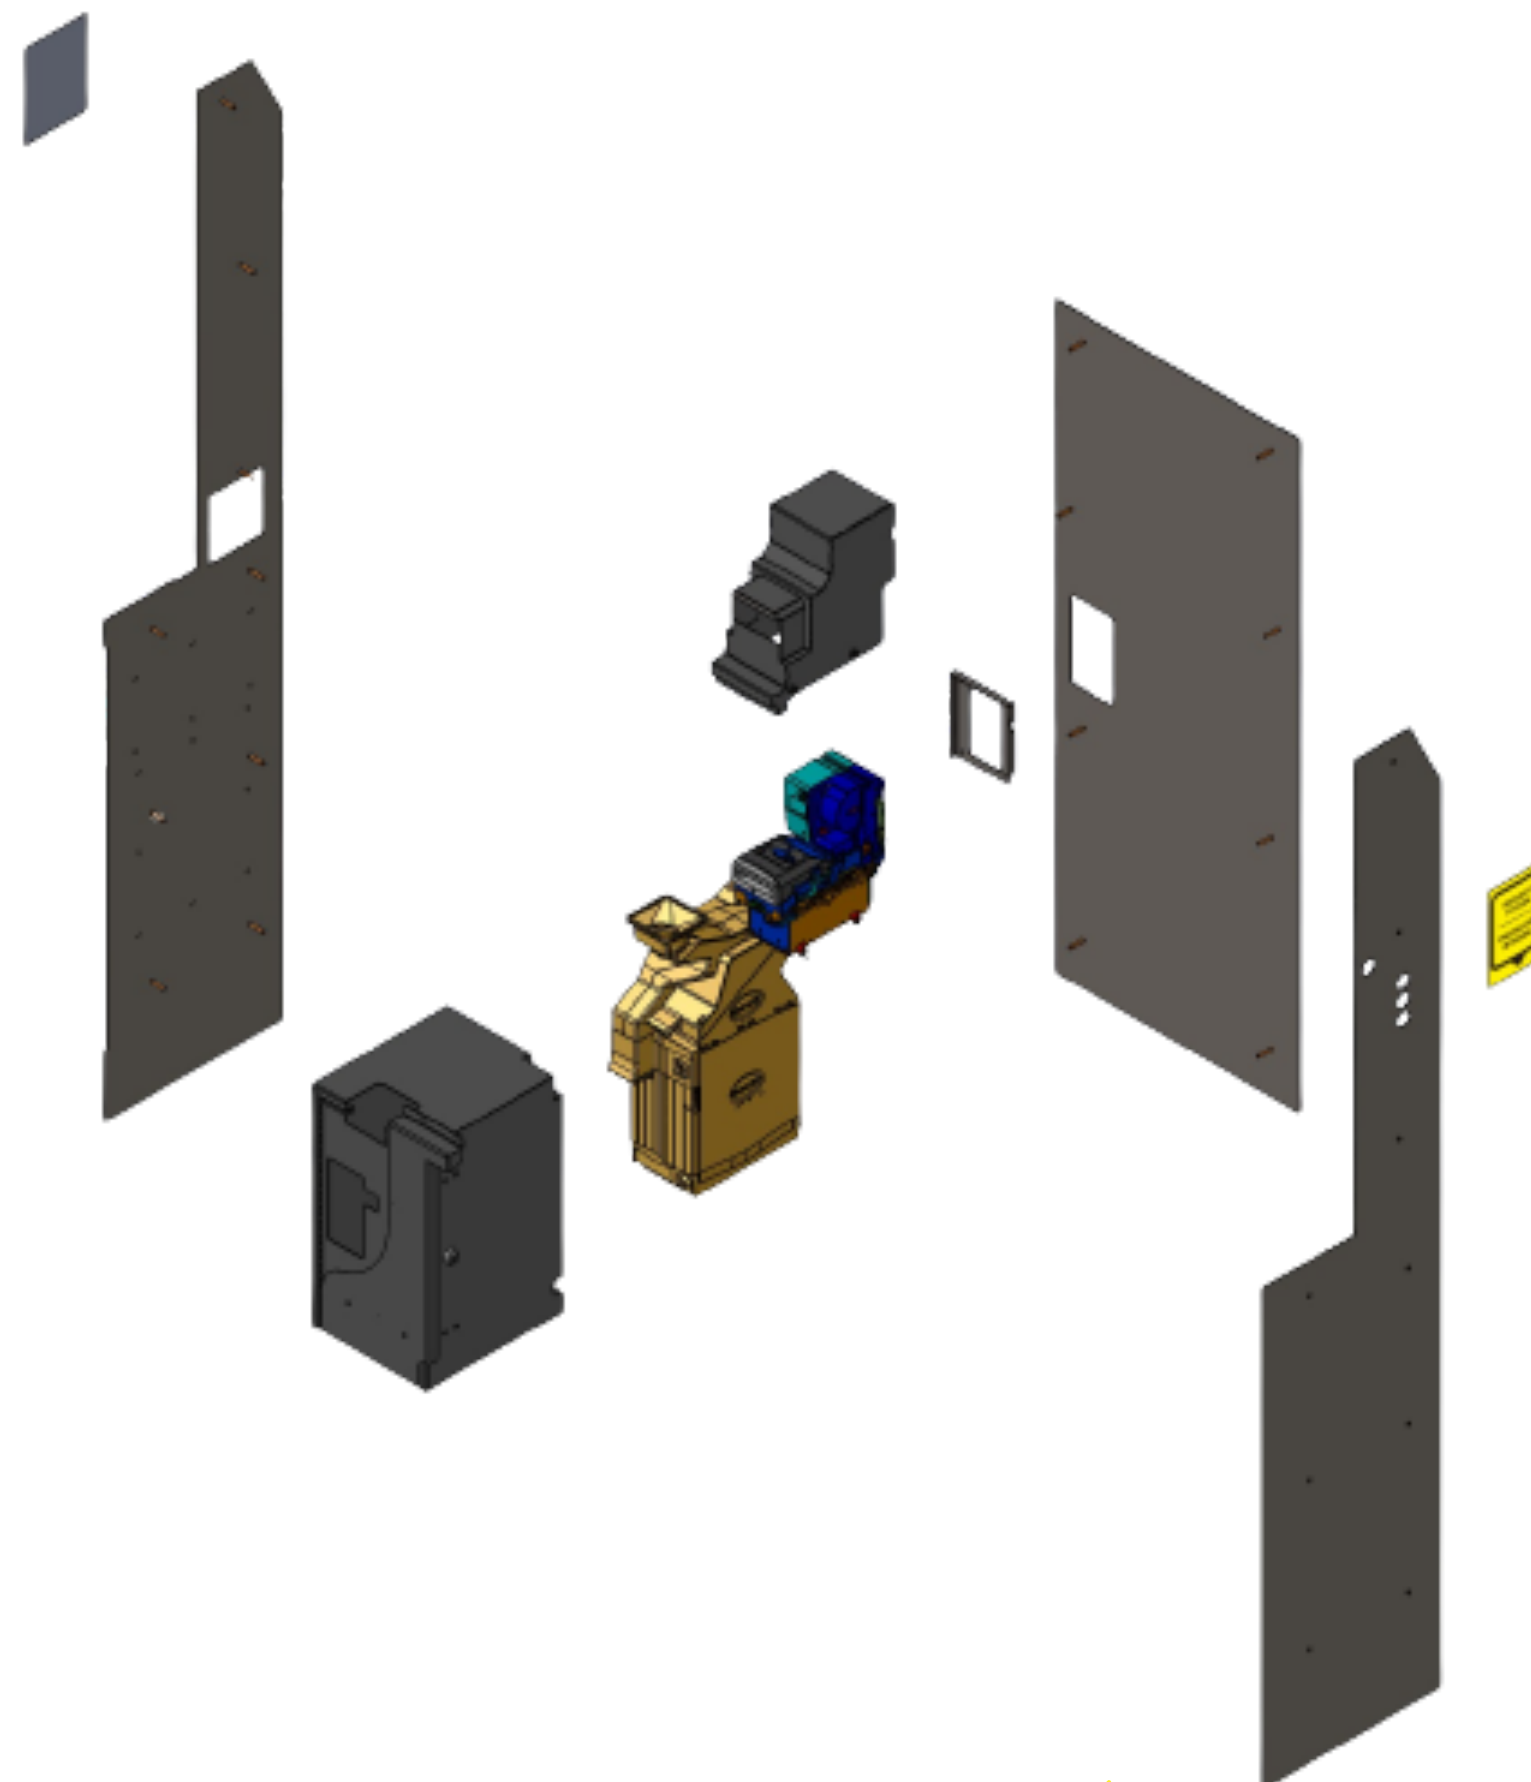

PLAYSOL

CATÁLOGO BLINDAJE MUEBLE RF20

BLINDAJE MUEBLE RF20

BLINDAJE EN CHAPA DE 1,5MM
PARA LOS DISPOSITIVOS DE
BILLETES Y MONEDAS ASÍ
COMO LOS LATERALES Y LA
PARTE TRASERA DE LA MÁQUINA

BLINDAJE MUEBLE RF-20 EXPLOSIONADO

BLINDAJE DEL BILLETERO
REFORZADO CON CHAPAS EN SU
PARTE INTERIOR QUE LA HACEN
MÁS RESISTENTE A LA HORA DE
RECIBIR **GOLPES**.

BLINDAJE MUEBLE RF-20 EXPLOSIONADO

EL BLINDAJE DEL **SCS** VA
REFORZADO EN LA PUERTA CON
UNA CHAPA ADICIONAL DE
2MM

APERTURA CON **UNA SOLA
LLAVE** DEJARÍA ACCESO
TANTO AL SCS COMO AL
BILLETERO