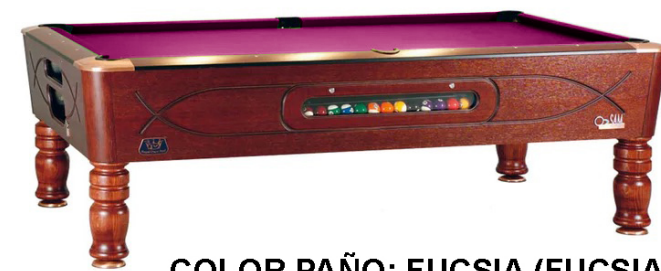

ACABADOS MUEBLE**COLORES DE PAÑO**

COMBINACIONES POSIBLES**COLOR PAÑO: VERDE (GREEN)****COLOR PAÑO: AZUL (BLUE)****COLOR PAÑO: ROJO (RED)****COLOR PAÑO: GRIS (GREY)****COLOR PAÑO: NEGRO (BLACK)****COLOR PAÑO: MORADO (PURPLE)****COLOR PAÑO: GRANATE (BURGUNDY)****COLOR PAÑO: VERDE MUSGO (MOSS GREEN)****COLOR PAÑO: FUCSIA (FUCSIA)**