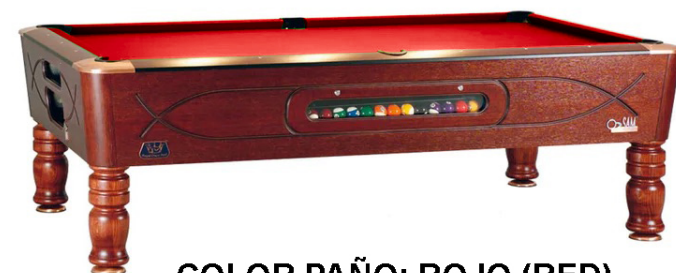

ACABADOS MUEBLE**COLORES DE PAÑO**

COMBINACIONES POSIBLES**COLOR PAÑO: VERDE (GREEN)****COLOR PAÑO: AZUL (BLUE)****COLOR PAÑO: ROJO (RED)****COLOR PAÑO: GRIS (GREY)****COLOR PAÑO: NEGRO (BLACK)****COLOR PAÑO: MORADO (PURPLE)****COLOR PAÑO: GRANATE (BURGUNDY)****COLOR PAÑO: VERDE MUSGO (MOSS GREEN)****COLOR PAÑO: FUCSIA (FUCSIA)**