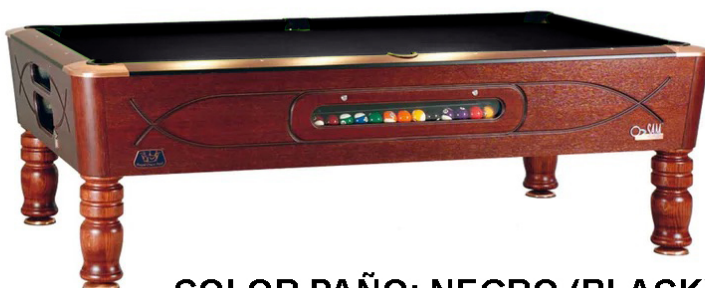

ACABADOS MUEBLE**COLORES DE PAÑO**

COMBINACIONES POSIBLES**COLOR PAÑO: VERDE (GREEN)****COLOR PAÑO: AZUL (BLUE)****COLOR PAÑO: ROJO (RED)****COLOR PAÑO: GRIS (GREY)****COLOR PAÑO: NEGRO (BLACK)****COLOR PAÑO: MORADO (PURPLE)****COLOR PAÑO: GRANATE (BURGUNDY)****COLOR PAÑO: VERDE MUSGO (MOSS GREEN)****COLOR PAÑO: FUCSIA (FUCSIA)**