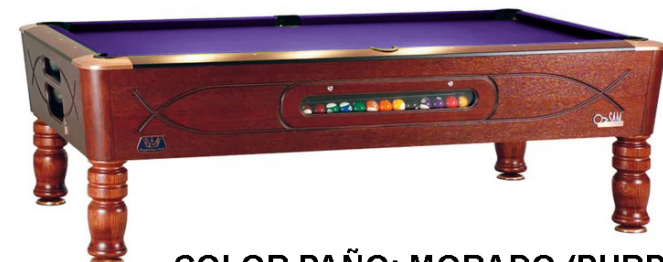

ACABADOS MUEBLE**COLORES DE PAÑO**

COMBINACIONES POSIBLES**COLOR PAÑO: VERDE (GREEN)****COLOR PAÑO: AZUL (BLUE)****COLOR PAÑO: ROJO (RED)****COLOR PAÑO: GRIS (GREY)****COLOR PAÑO: NEGRO (BLACK)****COLOR PAÑO: MORADO (PURPLE)****COLOR PAÑO: GRANATE (BURGUNDY)****COLOR PAÑO: VERDE MUSGO (MOSS GREEN)****COLOR PAÑO: FUCSIA (FUCSIA)**