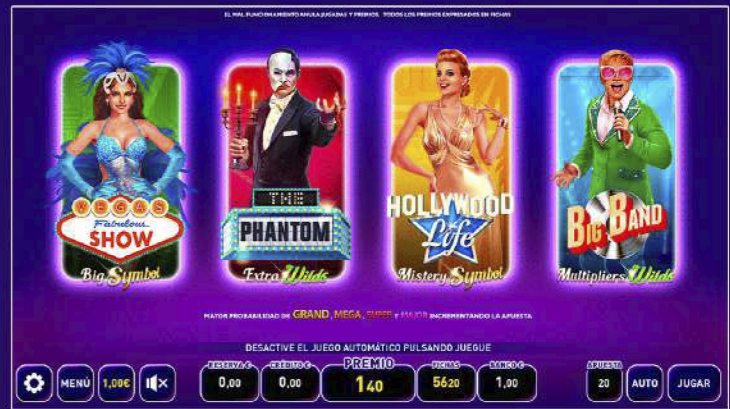

# ROCKET LINK

|       |         |
|-------|---------|
| GRAND | 1000.00 |
| MEGA  | 750.00  |
| SUPER | 500.00  |
| MAJOR | 250.00  |

Acércate al entretenido mundo de Rocket Link con el multipuesto más atractivo del momento. Juegos Mystery Link con 5 líneas y Jackpot progresivo común a los terminales de juego.

### Juego Exclusivos

Cuatro juegos con funcionalidades diferentes y exclusivas en cada uno de sus bonus Free Games.

Wild X (El premio se multiplica x2, x4, x8 o x16 en función del número de Wilds que parecen).

### HOLLYWOOD Life

Mystery Symbol (la claqueta se transforma en otro símbolo, incluido el acceso a Link)

More WILD (se incorporan 25, 100 ó 200 Wilds en los rodillos).

### VEGAS Fabulous SHOW

Big Symbol (los 3 rodillos centrales se convierten en un único símbolo).