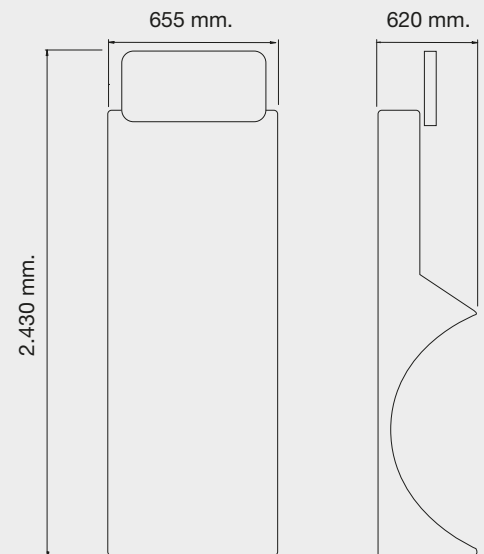

Happy Hour.

Datos técnicos / Technical data

Tensión nominal / Voltage: 86/260 V

Intensidad Nominal / Rated current: 0,8 A

Frecuencia / Frequency: 50Hz.

Peso / Weight: 80 kg.

Detalles / Details

Elegante acabado en metal semimate, de sencilla limpieza y mantenimiento.