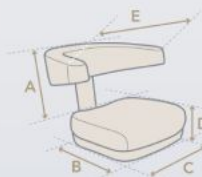

Tauro

TAU

Tamaño **L**

A: 295 mm 11.6"
 B: 470 mm 18.5"
 C: 470 mm 18.5"
 D: 145 mm 5.7"
 E: 630 mm 24.8"

CAJA B Ø 50 cm (19.7")

T1-D-H*

1

2

CAJA A Ø 55 cm (21.7")

T2-S-M*

1

2

CAJA B Ø 70 cm (27.6")

F4-P-H*+WB

1

2

CAJA A Ø 70 cm (27.6")

F2-N-H*+WH

1

2

OPCIONES

Bordado

+LG

Oro