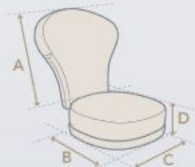

Reno

RNO

Tamaño **M**

OPCIONES

WWW.PLAYSOL.COM

A: 450 mm 17.7"
 B: 420 mm 16.5"
 C: 420 mm 16.5"
 D: 135 mm 5.3"

CAJA B Ø 50 cm (19.7")

T1-D-H*

1
2

CAJA A Ø 55 cm (21.7")

T2-S-M*

1
2

CAJA B Ø 70 cm (27.6")

F4-P-H**+WB

1
2

CAJA A Ø 70 cm (27.6")