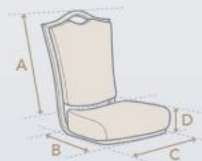

# Regio

RGI

Tamaño

L

A: 495 mm ..... 19.5"  
 B: 470 mm ..... 18.5"  
 C: 470 mm ..... 18.5"  
 D: 145 mm ..... 5.7"

CAJA B Ø 50 cm (19.7")

T1-D-H\*

1

2

CAJA A Ø 55 cm (21.7")

T2-S-M\*

1

2

CAJA B Ø 70 cm (27.6")

F4-P-H\*+WB

1

2

CAJA A Ø 70 cm (27.6")

F2-N-H\*+WH

1

2