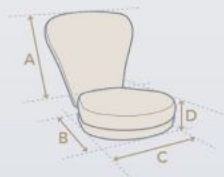

Easy

ESY

Tamaño

S

A: 330 mm 13"
 B: 410 mm 16.1"
 C: 420 mm 16.5"
 D: 110 mm 4.3"

CAJA B Ø 50 cm (19.7")

T1-D-H*

CAJA A Ø 55 cm (21.7")

T2-S-M*

CAJA B Ø 70 cm (27.6")

F4-P-H*+WB

CAJA A Ø 70 cm (27.6")

F2-N-H*+WH

OPCIONES

	Bordado
	Capitoné
	Oro
	Kit Apoyabrazos (580mm)
INCLUIDO	
	1. BUMPER

+LG