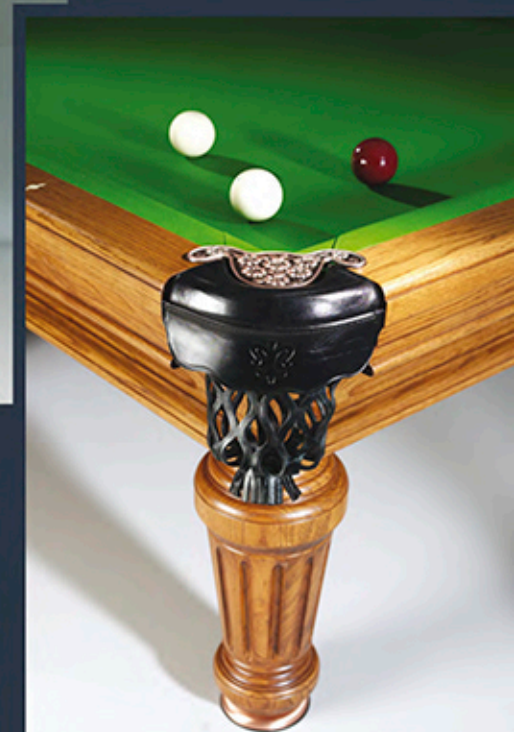

SAM BILLIARDS
VINTAGE

REGENTA
PRESTIGIO Y EXCLUSIVIDAD
PRESTIGE AND EXCLUSIVENESS

TRADITION AND HANDCRAFTED
MANUFACTURE FOR THIS
CLASSIC PIECE OF FURNITURE.

MORE THAN SEVENTY PARTS
METICULOUSLY CHOSEN ARE
HAND ADJUSTED FOR THE BEST
PRECISION AND PLAYING
PERFORMANCE.

VINTAGE

DIMENSIONES
G. Match
1/2 Match (9')
DIMENSIONS

EXTERIOR
3,10 X 1,68 m.
2,80 x 1,53 m.
OVERALL

JUEGO
2,84 x 1,42 m.
2,54 x 1,27 m.
PLAYING

PESO
980 kg.
720 kg.
WEIGHT

HOMENAJE A LA MÁS NOBLE Y REFINADA TRADICIÓN CLÁSICA EN LA ELABORACIÓN DEL BILLAR DE ÉPOCA. SUS MÁS DE SETENTA PIEZAS MINUCIOSAMENTE ESCOGIDAS Y ELABORADAS SON AJUSTADAS A MANO, CONFIRIÉNDOLE LA MÁS ABSOLUTA PRECISIÓN Y CALIDAD DE JUEGO.