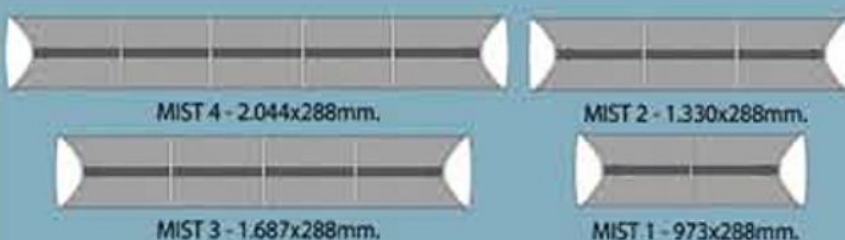

EXTREMOS EN MATERIAL ACRÍLICO IMPRIMIBLE.

PRINTABLE ACRYLIC MATERIAL ENDS.

TAMAÑOS/SIZES:
MIST 1: 5'-6"-7"
MIST 2: 7'-8"
MIST 3: 8'-9"-9' PRO
MIST 4: 9'-9' PRO

ELIJA EL TAMAÑO DE LAMPARA Y EL COLOR MAS ADECUADO PARA SU MESA DE BILLAR SAM.

CHOOSE THE LAMP SIZE AND THE COLOUR THAT SUITS BETTER YOUR SAM POOL TABLE.

SI SU SALÓN DISPONE DE VARIAS MESAS, GRACIAS A ESTA POSIBILIDAD PODRA HACER LA NUMERACION CLARAMENTE VISIBLE PARA LOS JUGADORES.

IF YOU OWN A POOL CLUB WITH SEVERAL TABLES, YOU MAY CLEARLY SHOW NUMBERS TO YOUR CUSTOMERS THANKS TO THIS FEATURE.