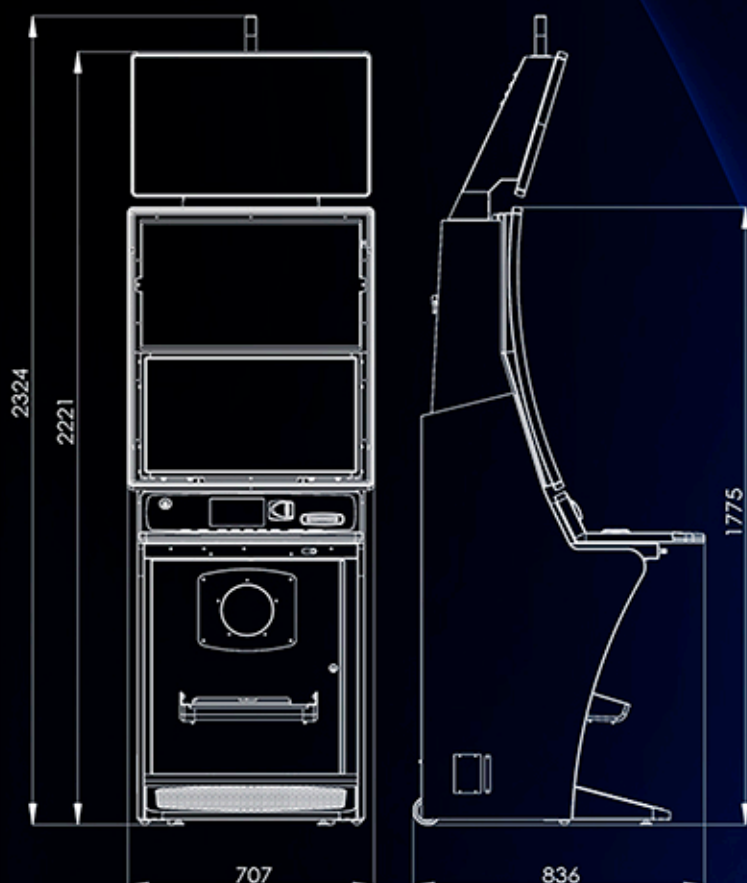

### DIMENSIONES

Alto: 2324 mm.  
Ancho: 707 mm.  
Fondo: 836 mm.  
Peso: 166 Kg.

[WWW.PLAYSOL.COM](http://WWW.PLAYSOL.COM)