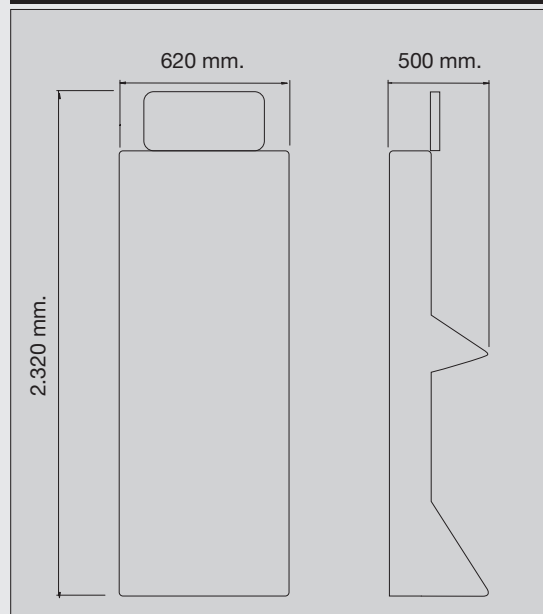

### Datos técnicos / Technical data

Tensión nominal / Voltage: 86/260 V

Intensidad Nominal / Rated current: 0,8 A

Frecuencia / Frequency: 50Hz.

Peso / Weight: 70 kg.