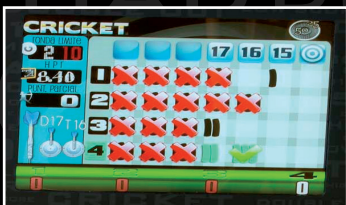

### OPCIONES PROGRAMABLES PROGRAMMABLE OPTIONS

- **Rondas y precios de los juegos**

Rounds and game prices

- **Preselección de juegos**

Preselection of games

- **Opciones de X01: Bull y Cero**

X01 options: Bull and Cero

- **Opciones de Criket: Cierra uno-todos**

Criket options: Close one-all

- **Happy hour**

Pantalla electrónica

Araña de alta fiabilidad

Monedero de gran fiabilidad

Elegantes acabados