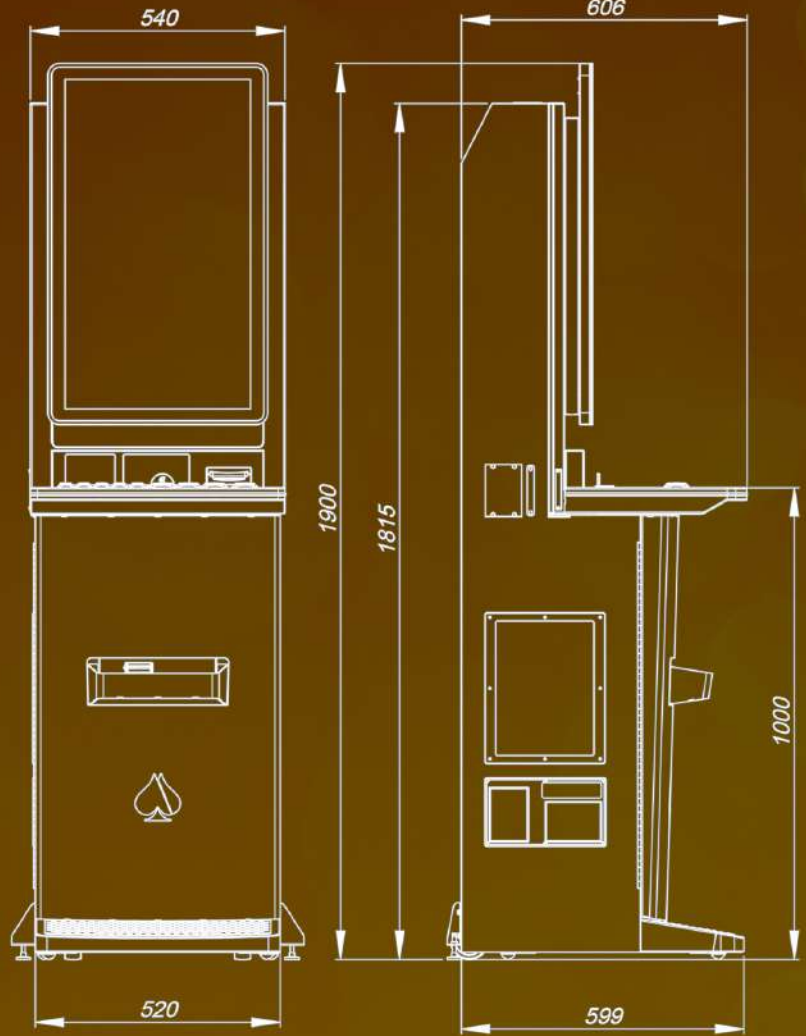

Los juegos clásicos de R. Franco más conocidos de la historia, resurgen en esta nueva máquina multijuego para hostelería. Vuela con los auténticos juegos que marcaron una época.

- Plataforma Orión más potente y versátil.
- Nuevo mueble RF20 con monitor táctil vertical de 32" y luces con iluminación led.
- Nuevas características técnicas que mejoran la seguridad, la información y el control de la operación.
- Juegos en FULL HD y pantalla completa para mayor jugabilidad.
- Disponible en versión Salón y Zero.
- Máquina multijuego con 4 juegos históricos de R.Franco: Gnomos Mix, Neopolis, Bowling y Moky Raky.

Los 4 juegos disponen de los siguientes juegos clásicos comunes:

- "Avances". Se pueden conseguir hasta un máximo de 4.
- "Retención". Se puede rellenar hasta 2 figuras iguales.
- "Sube/Bonos". Se permite mejorar el premio o conseguir Bonos
- "Giro Extra". Gira los rodillos de nuevo teniendo la oportunidad de conseguir premio.
- Acumule bonos para tener acceso al juego superior.

Así como de un gran número de juegos específicos en cada uno de ellos: