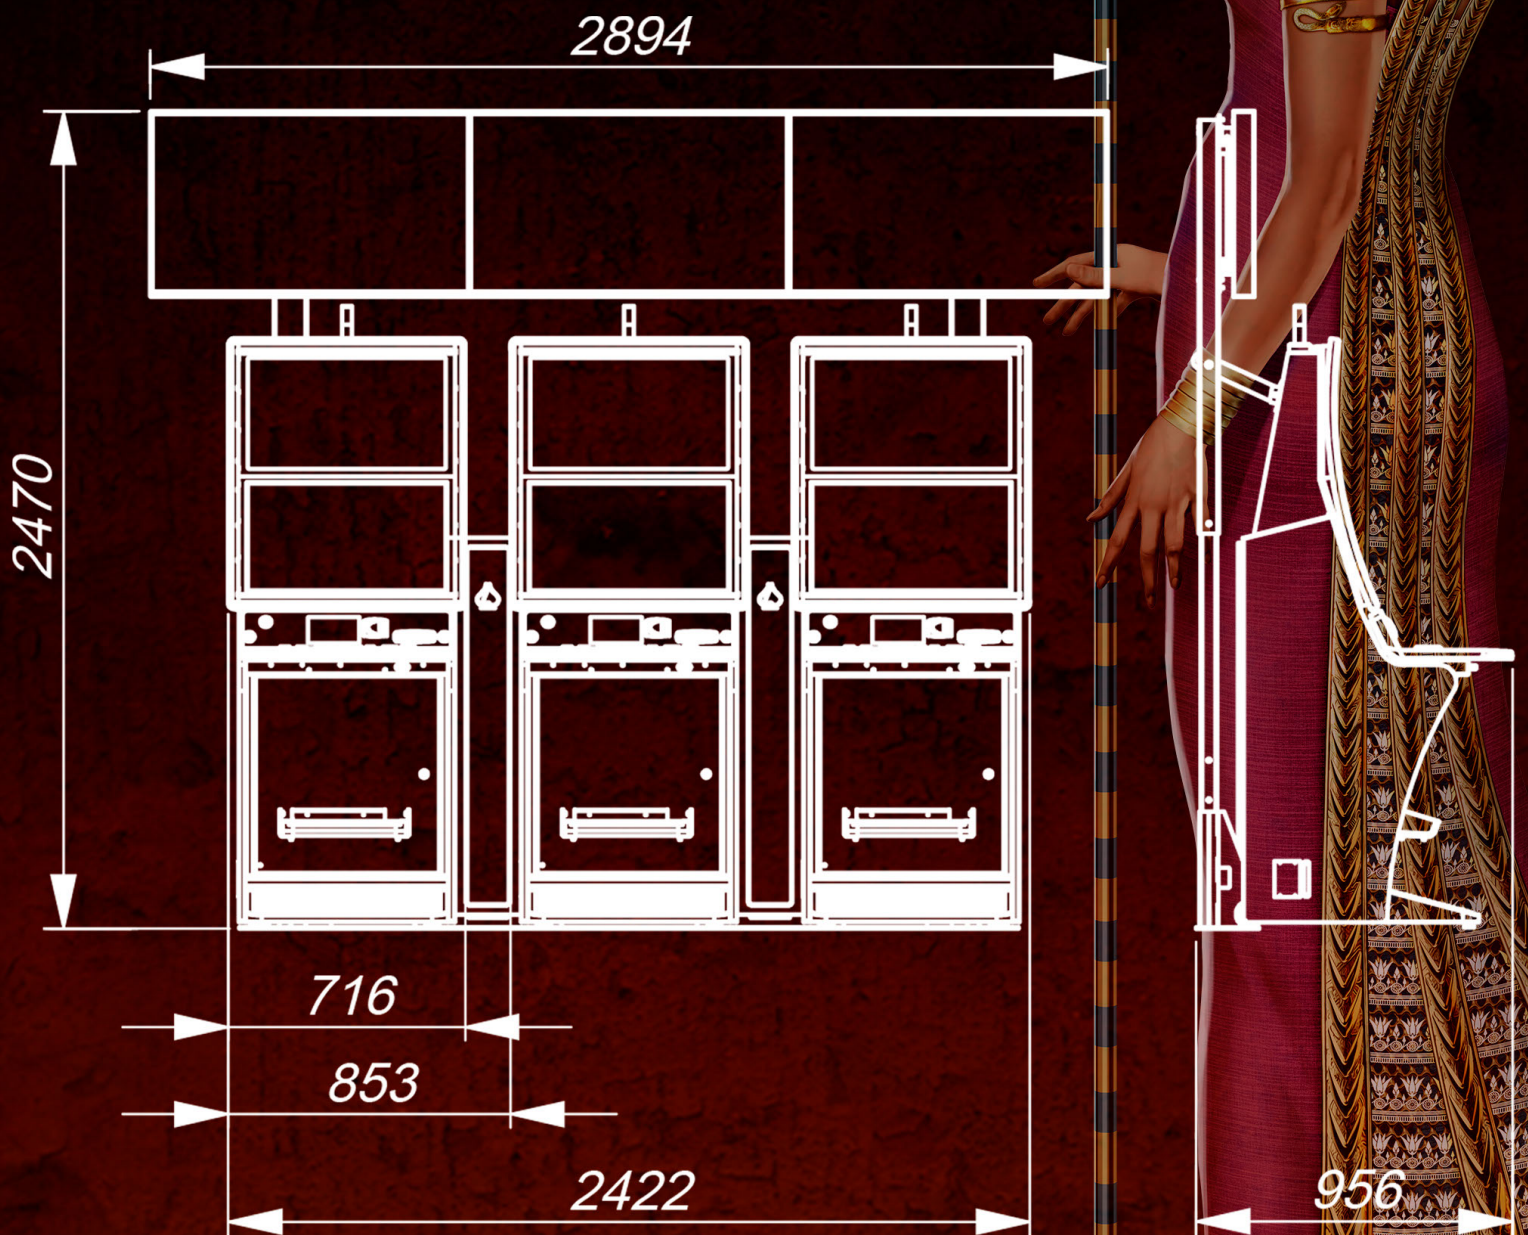

Características técnicas

Nuevo mueble IMPACT con dos monitores, el inferior con pantalla táctil, e iluminación controlada.

Nueva plataforma CYGNUS con mayor potencia gráfica.

Conjunto de tres pagadores de AZKOYEN.

Selector multimonedas Azkoyen D2S.

Aceptador de billetes pagador de Innovativ Technology.

IMPACT (RF4000)