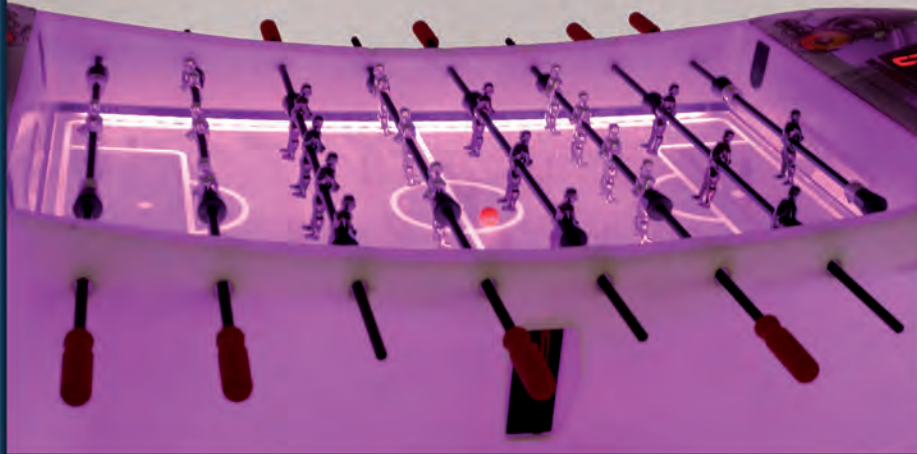

arena

 **SAM**
BILLIARDS & LEISURE
tables for professional operators

futbolín automático **electrónico**
electronic coin-op soccer table

el fútbolín más **avanzado**
the most **advanced** soccer

eventos programables en la tarjeta:
luces rgb y melodías modificables.
contador electrónico de goles con
marcador en ambos extremos.

pcb controlled programmable events:
rgb lights and recordable tunes.
electronic goals counter with scorer
on both ends.

jugador **leader** player

marcadores - scorers

JUEGO/PLAYING DIM.: 1,28 x 0,78 m.
GENERAL/OVERALL: 2,03 x 1,06 m.
EMBALADO/SHIPPING: 2,10 x 1,10 x 1,20 m.
PESO/WEIGHT: 120 kg.